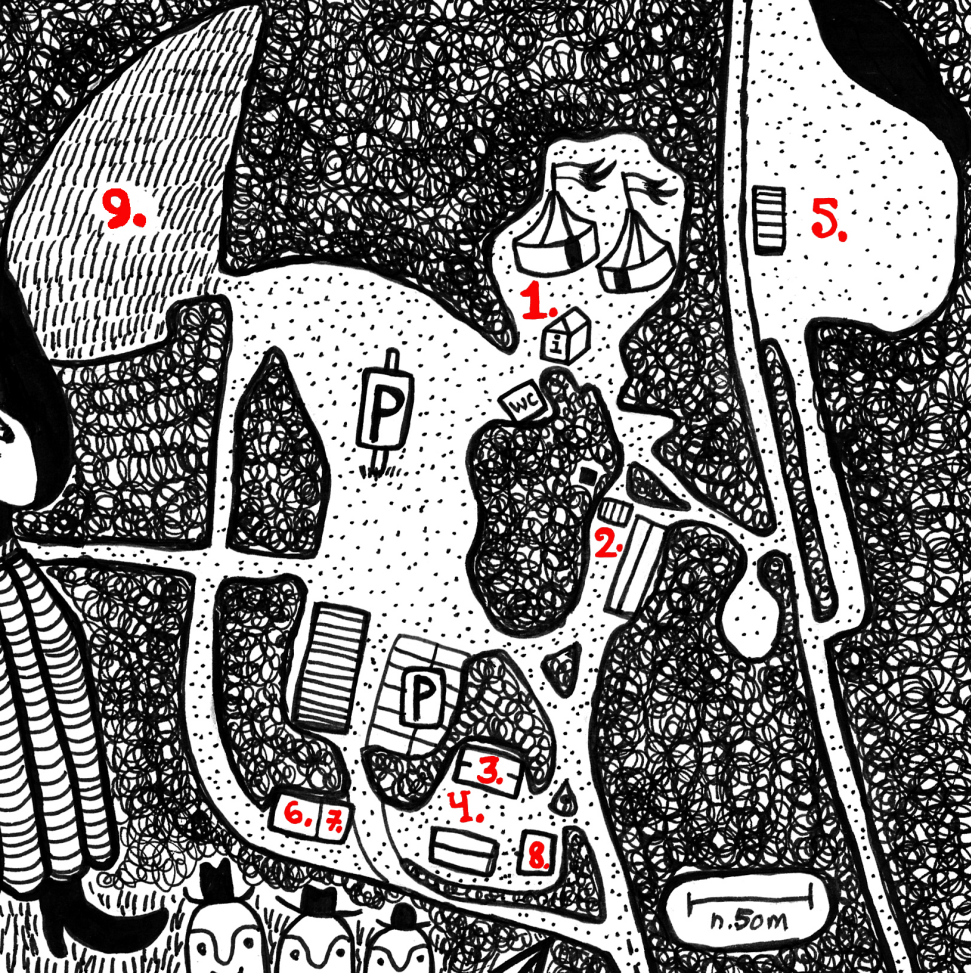

Jättömaa 2016

IHMINEN JA YHTEISÖLLISYYS

- 1. INFO, PÄÄLAVA, MÄTTÖMAA, HIEKKAKENTTÄ
- 2. FLOWERPOWERLAVA 3. AURINKOTALLIT
- 4. AURINKOVYÖHYKE 5. KUORMALAVA LUMENKAATPAIKALLA
- 6. SAUNARAKENNUS 7. SAUNA
- 8. MIKÄ?-TEATTERI 9. KOIRAKENTTÄ

n. 50m

tuuk 2016